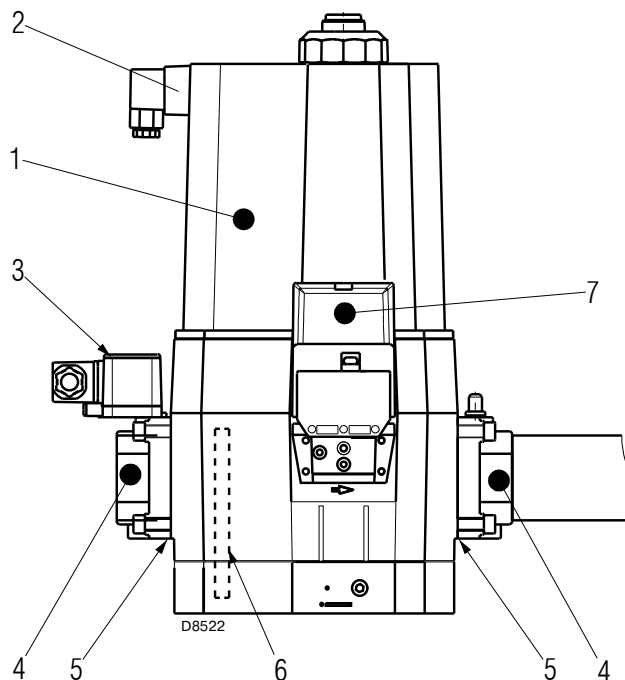

# MBC-1200-SE

3970221 - 3970225

| N. | COD.    | 3970221<br>3970225 | I                                    | D                       | GB                                  | F                            | NL  | E                           |
|----|---------|--------------------|--------------------------------------|-------------------------|-------------------------------------|------------------------------|---|-----------------------------|
|    |         |                    | DESCRIZIONE                          | BESCHREIBUNG            | DESCRIPTION                         | DESCRIPTION                  | BENAMING                                    | DENOMINACION                |
| 1  | 3013983 | • •                | BOBINA MBC-1200-SE                   | SPULE MBC-1200-SE       | COIL MBC-1200-SE                    | BOBINE MBC-1200-SE           | SPOEL MBC-1200-SE                           | BOBINA MBC-1200-SE          |
| 2  | 3014127 | • •                | RADDRIZZATORE                        | GLEICHRICHTER           | RECTIFIER                           | REDRESSEUR                   |   | RECTIFICADOR                |
| 3  | 3012196 | • •                | PRESSOSTATO                          | DRUCKWÄCHTER            | PRESSURE SWITCH                     | PRESSOSTAT                   | DRUKSCHAKELAAR                              | PRESOSTATO                  |
| 4  | 3014000 | • •                | FLANGIA                              | FLANSCH                 | FLANGE                              | BRIDE                        | FLENS                                       | BRIDA                       |
| 5  | 3013987 | • •                | KIT O-RING (FLANGIA 2")              | KIT O-RING (FLANSCH 2") | KIT O-RING (FLANGE 2")              | KIT JOINT TORIQUE (BRIDE 2") | KIT O-RING (FLENS 2")                       | KIT O-RING (BRIDA 2")       |
| 6  | 3013988 | • •                | PARTE FILTRANTE                      | FILTER-TEIL             | FILTER PART                         | PARTIE FILTRANTE             | HET DEEL VAN DE FILTER                      | PIEZA DE FILTRO             |
| 7  | 3012220 | •                  | CONTROLLO TENUTA                     | DICHTSHEITSKONTROLLE    | VALVE LEAK DETECTION CONTROL DEVICE | CONTROLE D'ETAINCHEITE       | DICHTINGSCONTROLE                           | CONTROL DE ESTANQUEIDAD     |
|    |         |                    | P                                    | DK                      | GR                                  | SE                           | RU  | PL                          |
|    |         |                    | DESCRIZIONE                          | BESKRIVELSE             | ΠΕΡΙΓΡΑΦΗ                           | BESKRIVNING                  | ОПИСАНИЕ                                    | OPIS                        |
| 1  | 3013983 | • •                | BOBINA MBC-1200-SE                   | SPOLE MBC-1200-SE       | ΠΗΝΙΟ MBC-1200-SE                   | SPOLE MBC-1200-SE            | КАТУШКА MBC-1200-SE                         | CEWKA MBC-1200-SE           |
| 2  | 3014127 | • •                | RECTIFICADOR                         | ENSRETTER 1900-5000     | ΑΝΟΡΘΩΤΗΣ                           | LIKRIKTARE                   | ВЫПРЯМИТЕЛЬ                                 | PROSTOWNIK                  |
| 3  | 3012196 | • •                | PRESSOSTATO                          | TRYKREGULATOR           | ΠΙΕΣΟΣΤΑΤΗΣ                         | PRESSOSTAT                   | РЕЛЕ ДАВЛЕНИЯ                               | PRESOSTAT                   |
| 4  | 3014000 | • •                | FLANGE                               | FLANGE                  | ΦΛΑΝΤΖΑ                             | FLÄNS                        | ФЛАНЕЦ                                      | KOŁNIERZ                    |
| 5  | 3013987 | • •                | KIT DE JUNTAS CIRCULARES (FLANGE 2") | O-RING SÆT (FLANGE 2")  | ΚΙΤ ΔΑΚΤΥΛΙΟΥ Ο-RING (ΦΛΑΝΤΖΑ 2")   | SATS O-RING (FLÄNS 2")       | КОМПЛЕКТ УПЛОТНИТЕЛЬНОГО КОЛЬЦА (ФЛАНЕЦ 2") | ZESTAW O-RING (KOŁNIERZ 2") |
| 6  | 3013988 | • •                | PARTE FILTRANTE                      | FILTERENHED             | ΤΜΗΜΑ ΦΙΛΤΡΑΡΙΣΜΑΤΟΣ                | FILTRERANDE DEL              | ФИЛЬТРУЮЩАЯ ЧАСТЬ                           | CZĘŚĆ FILTRUJĄCA            |
| 7  | 3012220 | •                  | CONTROLO DA ESTAQUICIDADE            | KONTROL AF TÆTHED       | ΕΛΕΓΧΟΣ ΣΤΕΓΑΝΟΤΗΤΑΣ                | KONTROLL TÄTNING             | ПРОВЕРКА ГЕРМЕТИЧНОСТИ                      | KONTROLA PRZYTRZYMANIA      |