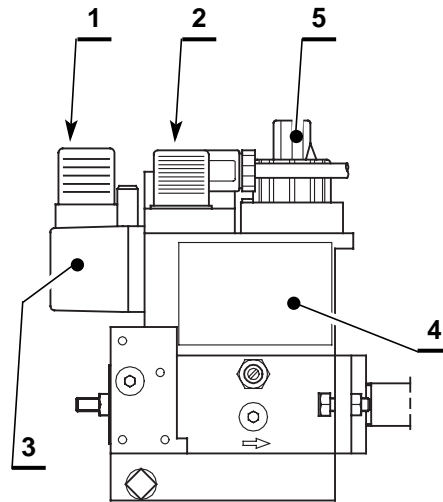

MBDLE 405 B01
3970075

MBDLE 407 B01
3970076

MBDLE 410 B01
3970077

D5443