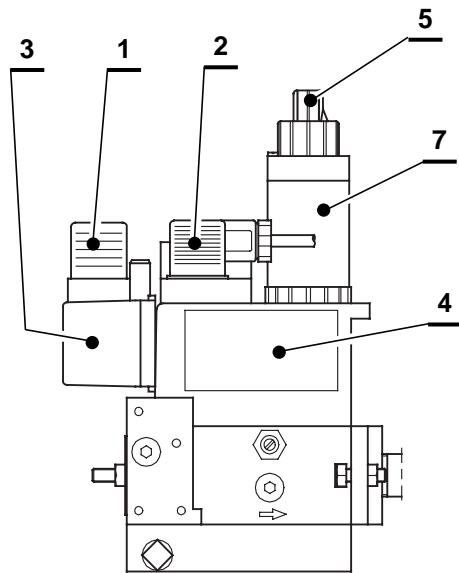

Газовая арматура

MBD 405/2-415/2

<i>Артикул</i>	<i>Модель</i>	<i>Артикул</i>	<i>Модель</i>
3970078	MBZRDLE 405 B01	3970072	MBZRDLE 410 B01
3970089	MBZRDLE 405 B01	3970079	MBZRDLE 410 B01
3970090	MBZRDLE 405 B01	3970094	MBZRDLE 410 B01
3970046	MBZRDLE 407 B01	3970095	MBZRDLE 412 B01
3970070	MBZRDLE 407 B01		
3970071	MBZRDLE 407 B01	3970583	MBZRDLE 415 B01
3970091	MBZRDLE 407 B01		

D5446

MBZRDLE 405 B01
3970078

MBZRDLE 407 B01
3970046

MBZRDLE 410 B01
3970079

D5447

MBZRDLE 405 B01
3970089
3970090

MBZRDLE 407 B01
3970070
3970071
3970091

MBZRDLE 410 B01
3970072
3970094

D5448

MBZRDLE 412 B01
3970095

MBZRDLE 415 B01
3970583

D4480

№	Арт.	3970046	3970070	3970071	3970072	3970078	3970079	3970089	3970090	3970091	3970094	3970095	3970583	Наименование
1	3008518					•								Штекер
1	3008519	•					•							Штекер
2	3008520	•					•							Штекер
3	3012196	•	•	•	•	•	•	•	•	•	•	•	•	Пресостат
4	3008529	•	•	•		•		•	•	•				Соленоид 1-ой ступени
4	3008527				•		•				•	•	•	Соленоид 1-ой ступени
5	3008524	•	•	•	•	•	•	•	•	•	•	•	•	Гидравлический замедлитель
6	3008523		•	•	•			•	•	•	•	•	•	Штекер
7	3008528	•	•	•		•		•	•	•				Соленоид 2-ой ступени
7	3008526				•		•				•	•	•	Соленоид 2-ой ступени