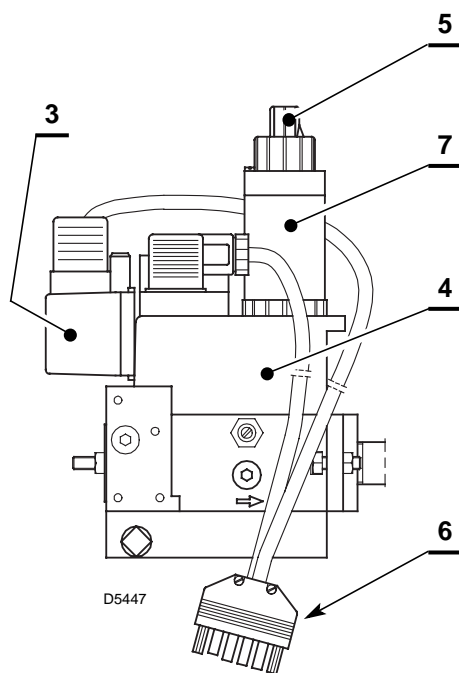

Газовая арматура

MBD 405/2-415/2

<i>Артикул</i>	<i>Модель</i>	<i>Артикул</i>	<i>Модель</i>
3970078	MBZRDLE 405 B01	3970072	MBZRDLE 410 B01
3970089	MBZRDLE 405 B01	3970079	MBZRDLE 410 B01
3970090	MBZRDLE 405 B01	3970094	MBZRDLE 410 B01
3970046	MBZRDLE 407 B01	3970095	MBZRDLE 412 B01
3970070	MBZRDLE 407 B01		
3970071	MBZRDLE 407 B01	3970583	MBZRDLE 415 B01
3970091	MBZRDLE 407 B01		

D5446

MBZRDLE 405 B01
3970078

MBZRDLE 407 B01
3970046

MBZRDLE 410 B01
3970079

D5447

MBZRDLE 405 B01
3970089
3970090

MBZRDLE 407 B01
3970070
3970071
3970091

MBZRDLE 410 B01
3970072
3970094

D5448

MBZRDLE 412 B01
3970095

MBZRDLE 415 B01
3970583

D4480

№	Арт.	3970046	3970070	3970071	3970072	3970078	3970079	3970089	3970090	3970091	3970094	3970095	3970583	Наименование
1	3008518					•								Штекер
1	3008519	•					•							Штекер
2	3008520	•					•							Штекер
3	3012196	•	•	•	•	•	•	•	•	•	•	•	•	Пресостат
4	3008529	•	•	•		•		•	•	•				Соленоид 1-ой ступени
4	3008527				•		•				•	•	•	Соленоид 1-ой ступени
5	3008524	•	•	•	•	•	•	•	•	•	•	•	•	Гидравлический замедлитель
6	3008523		•	•	•			•	•	•	•	•	•	Штекер
7	3008528	•	•	•		•		•	•	•				Соленоид 2-ой ступени
7	3008526				•		•				•	•	•	Соленоид 2-ой ступени