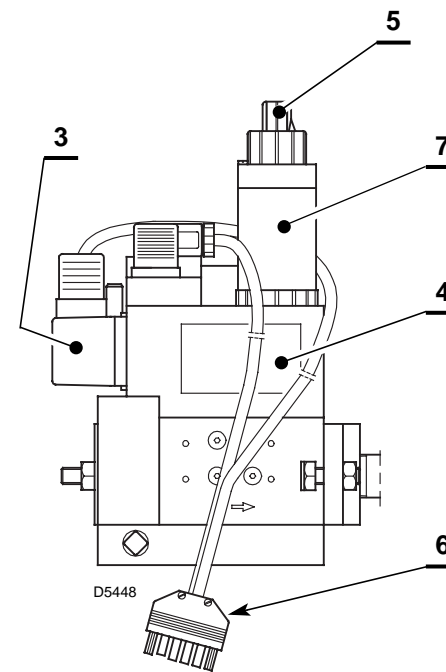

Газовая арматура

MBD 405/2-415/2

<i>Артикул</i>	<i>Модель</i>	<i>Артикул</i>	<i>Модель</i>
3970078	MBZRDLE 405 B01	3970072	MBZRDLE 410 B01
3970089	MBZRDLE 405 B01	3970079	MBZRDLE 410 B01
3970090	MBZRDLE 405 B01	3970094	MBZRDLE 410 B01
3970046	MBZRDLE 407 B01	3970095	MBZRDLE 412 B01
3970070	MBZRDLE 407 B01		
3970071	MBZRDLE 407 B01	3970583	MBZRDLE 415 B01
3970091	MBZRDLE 407 B01		

D5446

MBZRDLE 405 B01
3970078

MBZRDLE 407 B01
3970046

MBZRDLE 410 B01
3970079

D5447

MBZRDLE 405 B01
3970089
3970090

MBZRDLE 407 B01
3970070
3970071
3970091

MBZRDLE 410 B01
3970072
3970094

D5448

MBZRDLE 412 B01
3970095

MBZRDLE 415 B01
3970583

D4480

№	Арт.	3970046	3970070	3970071	3970072	3970078	3970079	3970089	3970090	3970091	3970094	3970095	3970583	Наименование
1	3008518					•								Штекер
1	3008519	•					•							Штекер
2	3008520	•					•							Штекер
3	3012196	•	•	•	•	•	•	•	•	•	•	•	•	Пресостат
4	3008529	•	•	•		•		•	•	•				Соленоид 1-ой ступени
4	3008527				•		•				•	•	•	Соленоид 1-ой ступени
5	3008524	•	•	•	•	•	•	•	•	•	•	•	•	Гидравлический замедлитель
6	3008523		•	•	•			•	•	•	•	•	•	Штекер
7	3008528	•	•	•		•		•	•	•				Соленоид 2-ой ступени
7	3008526				•		•				•	•	•	Соленоид 2-ой ступени