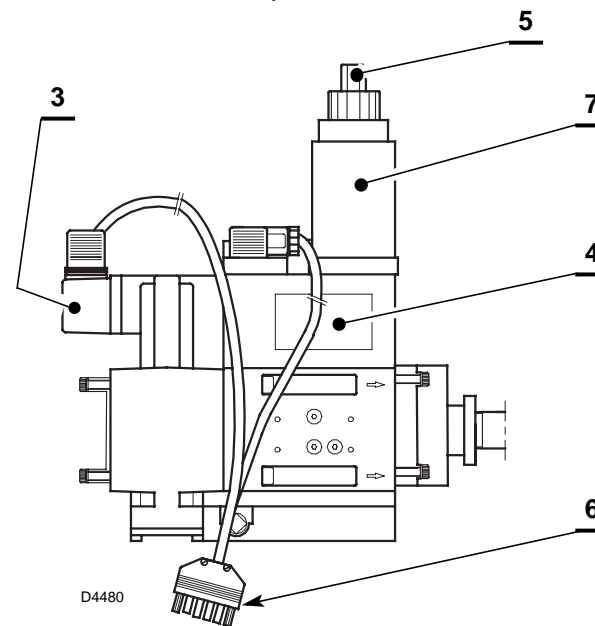

Газовая арматура

MBD 405/2-415/2

<i>Артикул</i>	<i>Модель</i>	<i>Артикул</i>	<i>Модель</i>
3970078	MBZRDLE 405 B01	3970072	MBZRDLE 410 B01
3970089	MBZRDLE 405 B01	3970079	MBZRDLE 410 B01
3970090	MBZRDLE 405 B01	3970094	MBZRDLE 410 B01
3970046	MBZRDLE 407 B01	3970095	MBZRDLE 412 B01
3970070	MBZRDLE 407 B01		
3970071	MBZRDLE 407 B01	3970583	MBZRDLE 415 B01
3970091	MBZRDLE 407 B01		

D5446

MBZRDLE 405 B01
3970078

MBZRDLE 407 B01
3970046

MBZRDLE 410 B01
3970079

D5447

MBZRDLE 405 B01
3970089
3970090

MBZRDLE 407 B01
3970070
3970071
3970091

MBZRDLE 410 B01
3970072
3970094

D5448

MBZRDLE 412 B01
3970095

MBZRDLE 415 B01
3970583

D4480

№	Арт.	3970046	3970070	3970071	3970072	3970078	3970079	3970089	3970090	3970091	3970094	3970095	3970583	Наименование
1	3008518					•								Штекер
1	3008519	•					•							Штекер
2	3008520	•					•							Штекер
3	3012196	•	•	•	•	•	•	•	•	•	•	•	•	Пресостат
4	3008529	•	•	•		•		•	•	•				Соленоид 1-ой ступени
4	3008527				•		•				•	•	•	Соленоид 1-ой ступени
5	3008524	•	•	•	•	•	•	•	•	•	•	•	•	Гидравлический замедлитель
6	3008523		•	•	•			•	•	•	•	•	•	Штекер
7	3008528	•	•	•		•		•	•	•				Соленоид 2-ой ступени
7	3008526				•		•				•	•	•	Соленоид 2-ой ступени